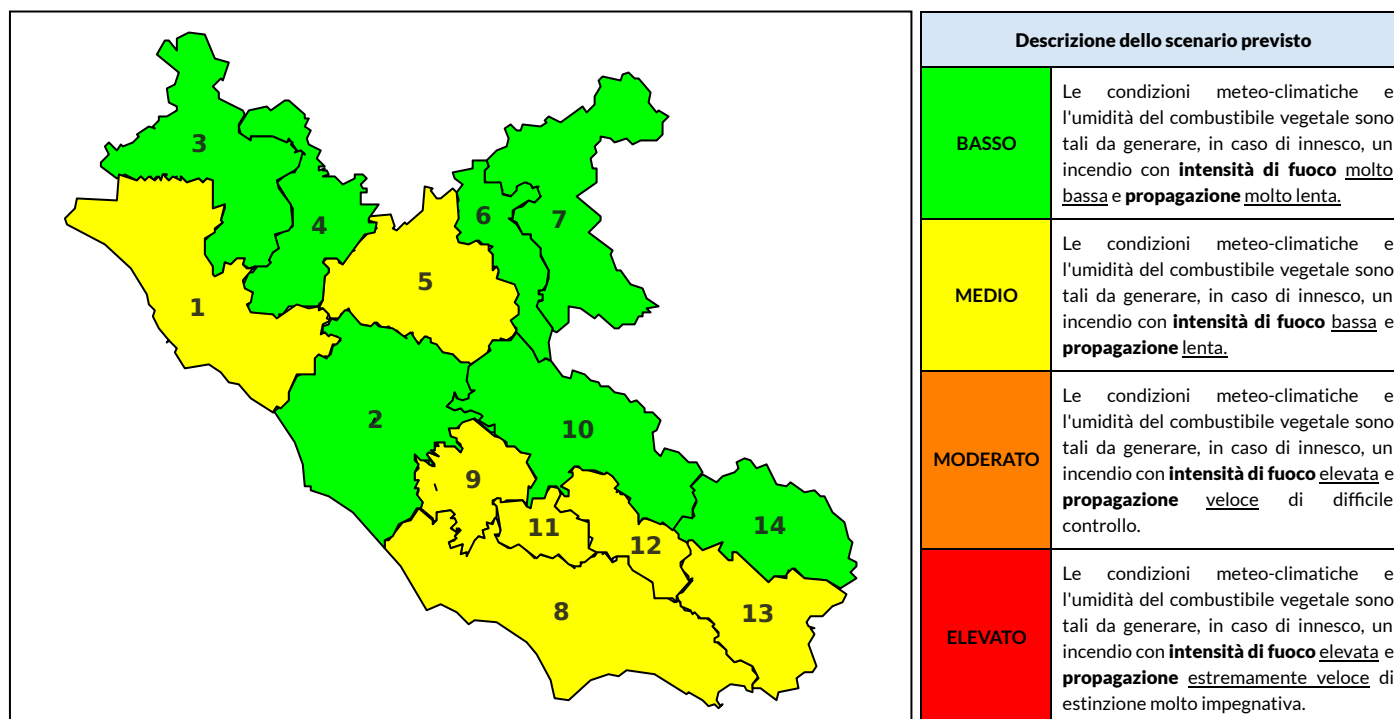

BOLLETTINO DI PERICOLOSITA' DA INCENDI BOSCHIVI

Previsioni per oggi 3-9-2021

Livello di pericolosità da incendio boschivo per Zona di Allerta AIB

Bollettino emesso nel periodo della campagna AIB Lazio sulla base del modello previsionale RISICOLazio, sviluppato in collaborazione con Fondazione CIMA, che fornisce un supporto per la valutazione della Pericolosità da incendio boschivo aggregata sulle Zone di Allerta AIB, approvate come parte integrante del Piano AIB Lazio 2020-2022 con DGR n° 270 del 15/05/2020. Il dettaglio della distribuzione dei Comuni nelle Zone AIB è consultabile al link <https://tinyurl.com/ZoneAIB>. Le Norme Comportamentali per la popolazione sono consultabili al link <https://tinyurl.com/NormeComportamentali>.

Zona AIB	1	2	3	4	5	6	7	8	9	10	11	12	13	14
Livello Pericolosità	MEDIO	BASSO	BASSO	BASSO	MEDIO	BASSO	BASSO	MEDIO	MEDIO	BASSO	MEDIO	MEDIO	MEDIO	BASSO

NOTE

BOLLETTINO DI PERICOLOSITA' DA INCENDI BOSCHIVI

Previsioni per domani 4-9-2021

Livello di pericolosità da incendio boschivo per Zona di Allerta AIB

Bollettino emesso nel periodo della campagna AIB Lazio sulla base del modello previsionale RISICOLazio, sviluppato in collaborazione con Fondazione CIMA, che fornisce un supporto per la valutazione della Pericolosità da incendio boschivo aggregata sulle Zone di Allerta AIB, approvate come parte integrante del Piano AIB Lazio 2020-2022 con DGR n° 270 del 15/05/2020. Il dettaglio della distribuzione dei Comuni nelle Zone AIB è consultabile al link <https://tinyurl.com/ZoneAIB>. Le Norme Comportamentali per la popolazione sono consultabili al link <https://tinyurl.com/NormeComportamentali>.