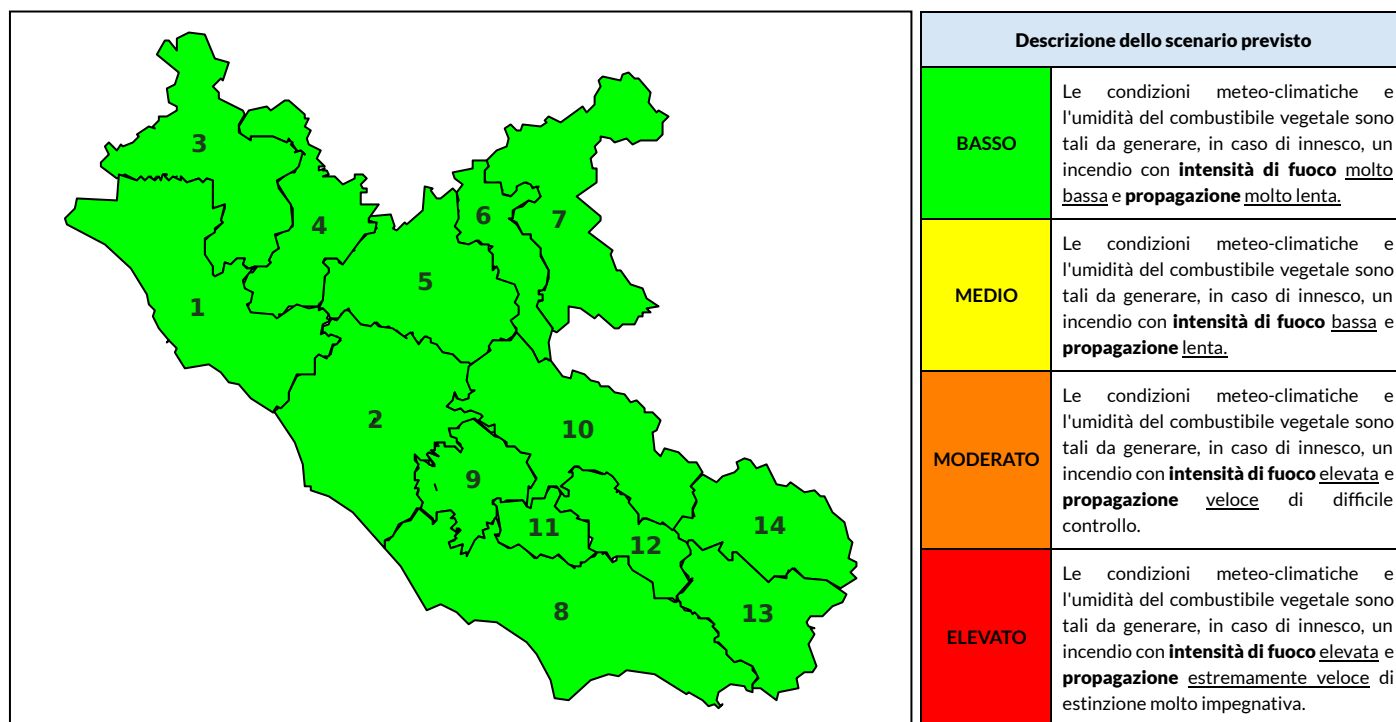

BOLLETTINO DI PERICOLOSITA' DA INCENDI BOSCHIVI

Previsioni per domani 4-9-2021

Livello di pericolosità da incendio boschivo per Zona di Allerta AIB

Bollettino emesso nel periodo della campagna AIB Lazio sulla base del modello previsionale RISICOLazio, sviluppato in collaborazione con Fondazione CIMA, che fornisce un supporto per la valutazione della Pericolosità da incendio boschivo aggregata sulle Zone di Allerta AIB, approvate come parte integrante del Piano AIB Lazio 2020-2022 con DGR n° 270 del 15/05/2020. Il dettaglio della distribuzione dei Comuni nelle Zone AIB è consultabile al link <https://tinyurl.com/ZoneAIB>. Le Norme Comportamentali per la popolazione sono consultabili al link <https://tinyurl.com/NormeComportamentali>.

Zona AIB	1	2	3	4	5	6	7	8	9	10	11	12	13	14
Livello Pericolosità	BASSO	BASSO	BASSO	BASSO	BASSO	BASSO	BASSO	BASSO	BASSO	BASSO	BASSO	BASSO	BASSO	BASSO